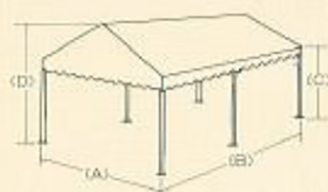

*テント組み立ての際は、柱釘の位置に注意して組み立てると、骨組みがスムーズに土や砂が詰まりません。

*別表にサイズは含まれません。中表具のため、一部仕様が変わる場合があります。あらかじめご了承ください。

新型

POWER PIPE TENT

豊富なサイズ、選べる時代の選べるテント!

運動会や文化祭など野外催物に大活躍するパワーパイプテント。ご好評に応え、従来のシリーズにサイズバリエーションを充実、さらに部材もポストジंकを使用、5.4M×7.2Mから7.2M×14.4Mまでの規格サイズを準備、ますます用途がひろがりました。組み立てが簡単だから一般の方にも使いやすく、強さ、すっきりしたデザイン、手頃な価格…とメリットも豊富。イベントの性格とスケールに合わせて、テントも選べる時代がやってきました。

PHOTO: 7.2m × 10.8m

▼強風でもバタつき、変形も少なくなりました。支柱が斜めタイプでスライド式で組立てやすく、▼プレスが入っているため雨がたまりません!

●移動ウィンチ「ビッグサー」を使用すると簡単に運ばれます。

テントの色見本

外寸表

型	寸法		広さ		開口 (A) (m)	奥行 (B) (m)	軒高 (C) (m)	全高 (D) (m)	柱数 (本)		
	(m)	(間)	(m)	(坪)							
5N	5.4	7.2	3.0	4.0	38.8	12	5.4	7.2	2.25	3.58	6
6N	5.4	9.0	3.0	5.0	48.6	15	5.4	9.0	2.25	3.58	8
7A	6.3	9.0	3.5	5.0	56.7	17.5	6.3	9.0	2.25	3.82	8
7B	6.3	10.8	3.5	6.0	68	21	6.3	10.8	2.25	3.82	8
8A	7.2	9.0	4.0	5.0	64.8	20	7.2	9.0	2.25	4.05	8
8B	7.2	10.8	4.0	6.0	77.8	24	7.2	10.8	2.25	4.05	8
8C	7.2	14.4	4.0	8.0	103.7	32	7.2	14.4	2.25	4.05	16